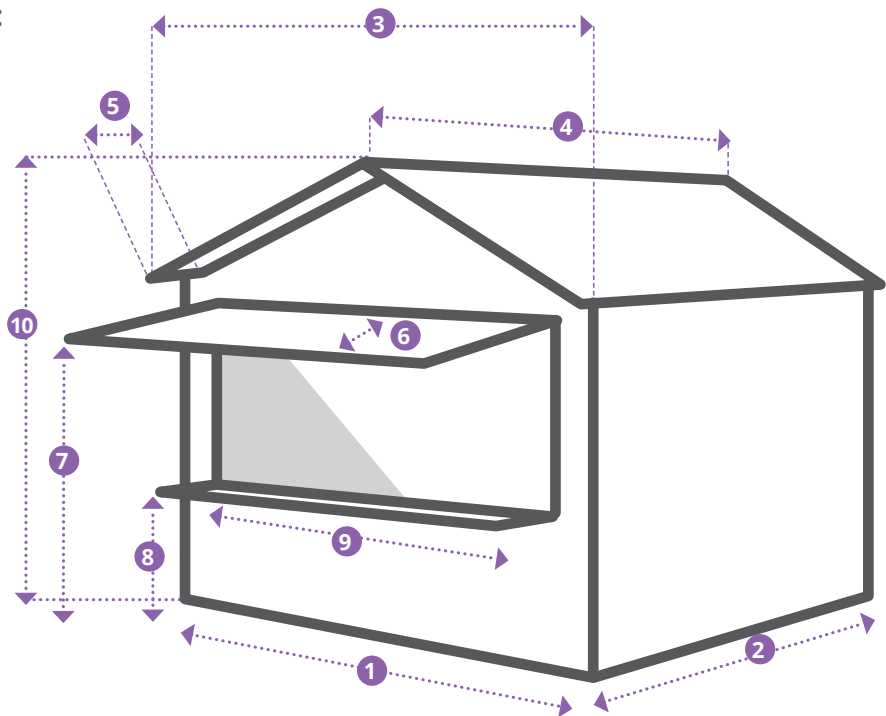

EASY SET UP CHALETS®

YOUR EVENT ACCOMMODATION

Technische fiche

- Lage transportkosten: TRANSPORT PER 16 CHALETS (volle trailer)
- Stevig en charmante look
- Robuuste metalen structuur bekleed met 22mm rode Noorse den
- Steeds min. 10 cm boven de ondergrond opgebouwd (nooit wateroverlast)
- Veilig en robuust, inbraakveilig
- 2 unieke sleutels per Easy Set Up Chalet
- Bestaat uit panelen die met een kliksysteem gemakkelijk in elkaar worden gezet
- Monteerbaar in 6 minuten met 2 personen
- Minimale op- en afbouwtijd door compact transport, snelle montage en demontage
- Grondoppervlakte van 7,5 m²
- Een geïsoleerd dak
- Ecologisch verantwoord door zijn compacte design
- Conform Europese standaard EN 13782

16 Easy Set Up Chalets on 1 full truck

Vergroot uw verkoopruimte: de Easy Set Up Chalets kunnen zowel naast als achter elkaar gekoppeld worden!

Easy Set Up Chalets: Perfect koppelbaar

Afmetingen

1 vrijstaande Easy Set Up Chalet:

1. 298 cm breedte
2. 251 cm diepte
3. 324 cm breedte (incl. dakoversteken)
4. 288 cm diepte + 14 cm nok
5. 36 cm oversteek
6. 274 cm x 101 cm
7. 204 cm hoogte
8. 94 cm hoogte
9. 266 cm x 9 cm
10. 276 cm hoogte

2 chalets naast elkaar:

- 621 cm breedte
- 251 cm diepte
- 650 cm breedte

Contact opnemen

Neem voor meer informatie over onze diensten en producten contact met ons op.

All Events bvba

Schatting 64
8210 Zedelgem, Belgium
+32(0)50-841830
info@all-events.be